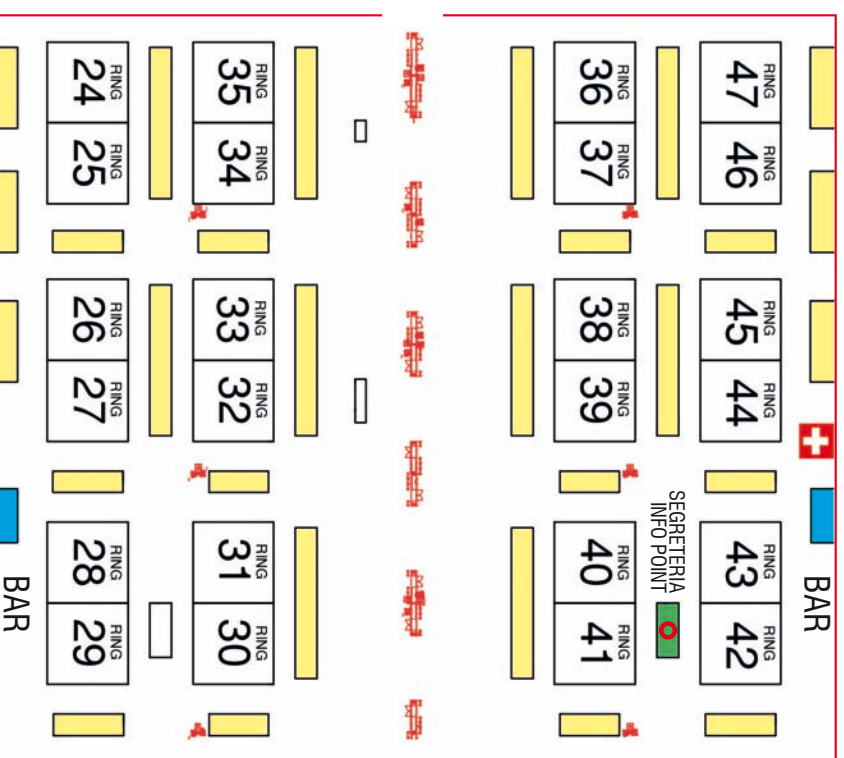

BAR

PAD 24

VIA OCEANO ATLANTICO

PAD 22